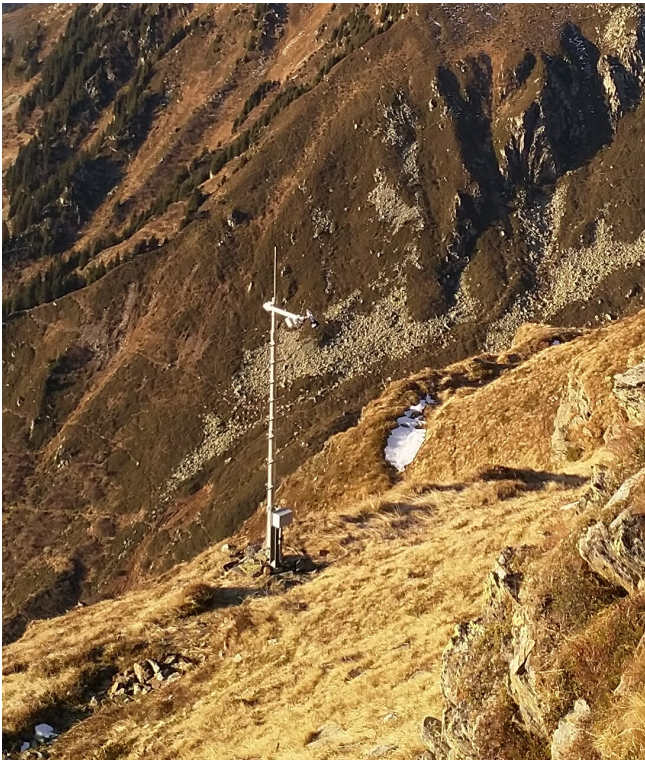

IMIS-Schneestation «Lumpegna Süd»

Code: LUM2

Koordinaten (LV95): 2'708'769 1'176'539

Höhe: 2365 m

Messbeginn: August 1997

Messgrößen: Windgeschwindigkeit
Böenspitze
Windrichtung
Lufttemperatur
Relative Luftfeuchte
Schneehöhe
Reflektierte kurzwellige Strahlung
Temperatur am Boden
Schneetemperatur bei 25 cm
Temperatur der Schneeoberfläche
Flüssigniederschlag