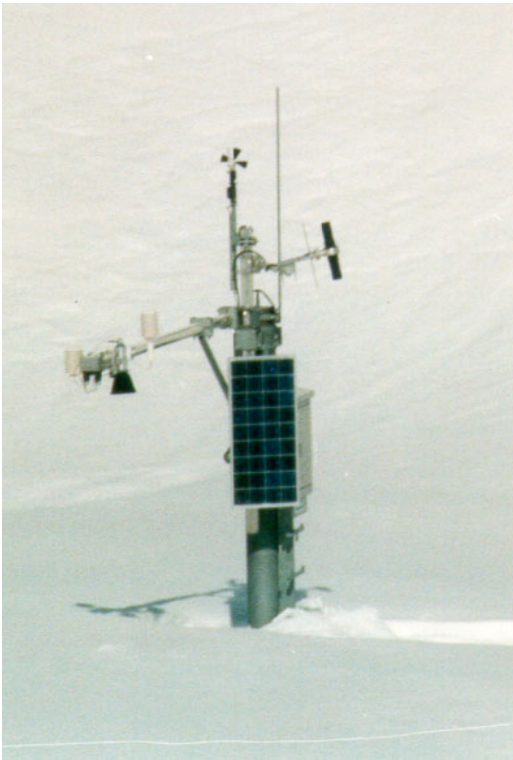

IMIS-Schneestation «Trubelboden»

Code: TRU2

Koordinaten (LV95): 2'611'306 1'135'519

Höhe: 2459 m

Messbeginn: November 1996

Messgrössen: Windgeschwindigkeit
Böenspitze
Windrichtung
Lufttemperatur
Relative Luftfeuchte
Schneehöhe
Reflektierte kurzwellige Strahlung
Temperatur am Boden
Schneetemperatur bei 25 cm
Schneetemperatur bei 50 cm
Schneetemperatur bei 100 cm
Temperatur der Schneeoberfläche
Flüssigniederschlag